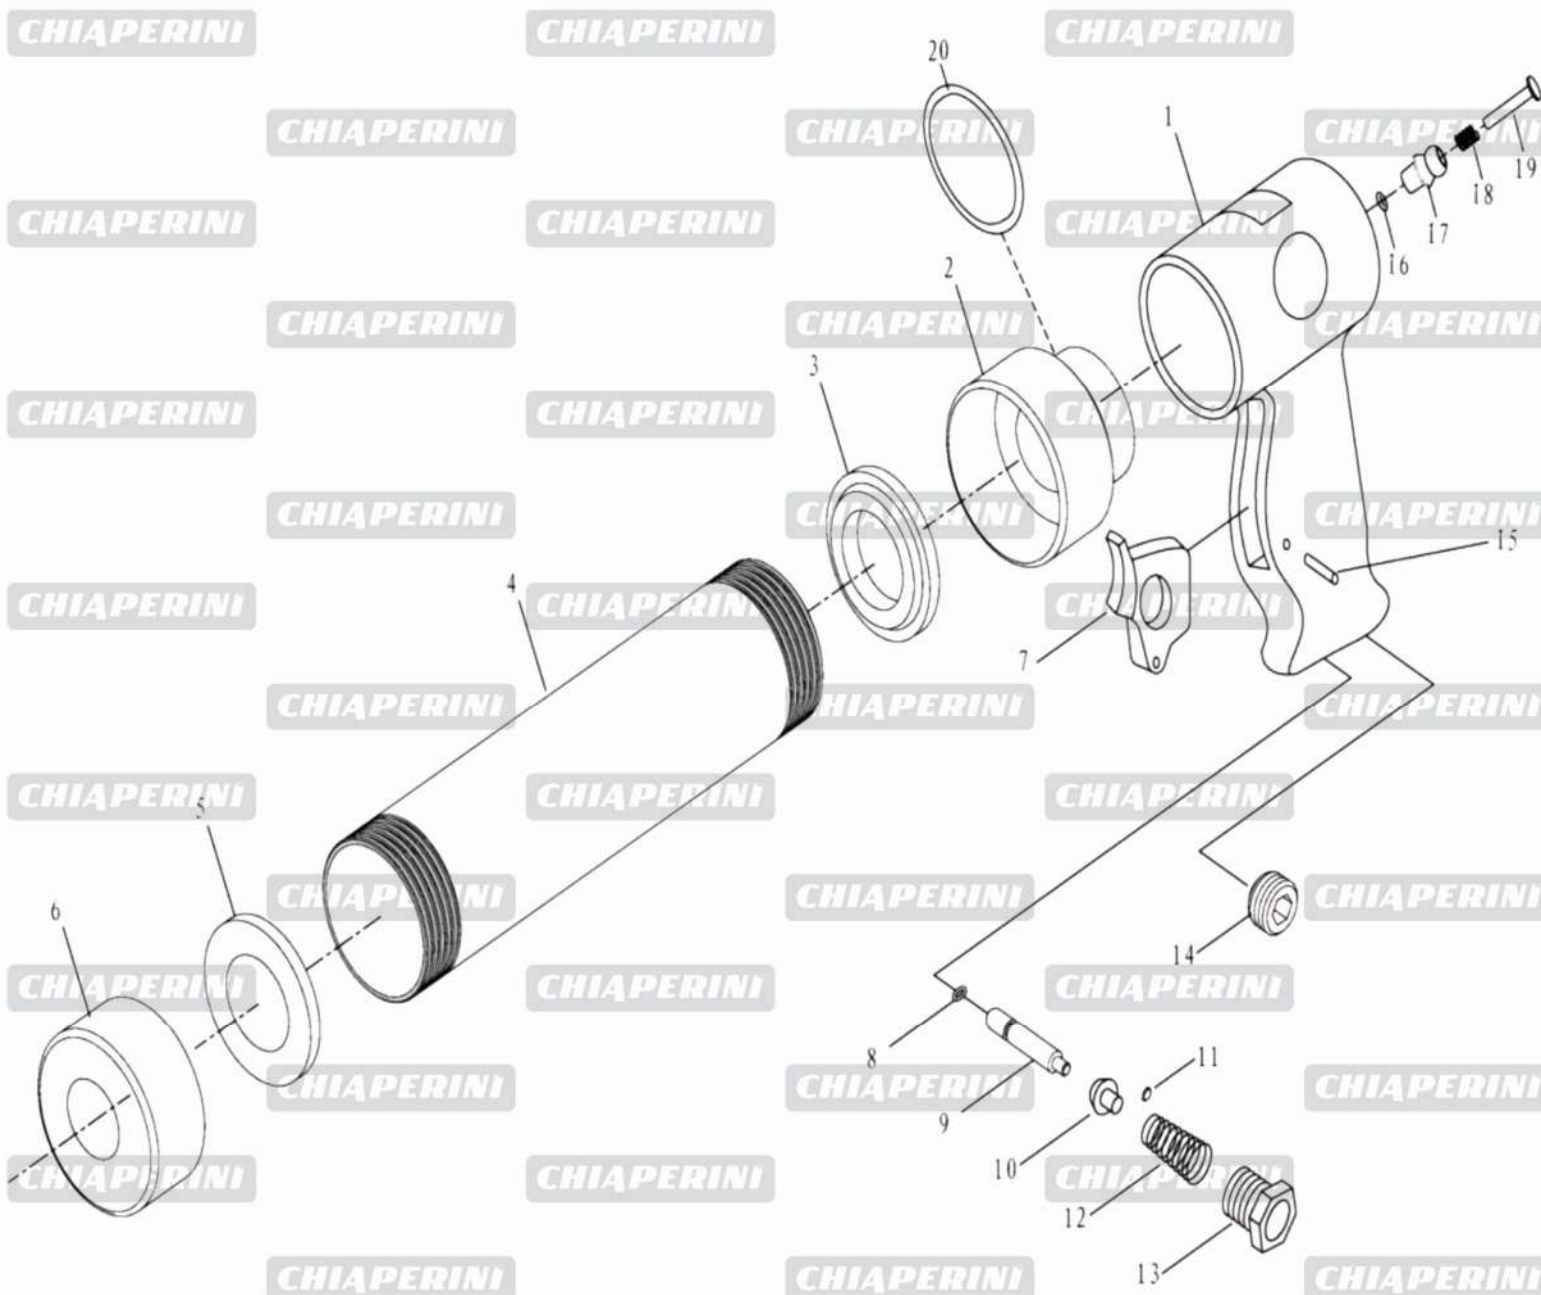

CHIAPERINI

VISTA EXPLODIDA CALAFETADOR - CH CL-31

Cód.: 07089

REV.: 020 - 09/20

Nº	Cód.	Descrição	Qty.
1	10875	CARCACA	1
2	10871	ADAPTADOR DO CILINDRO	1
3	10873	ANEL VEDACAO	1
4	10872	CILINDRO	1
5	21857	ANEL VEDACAO 4 X 10.5 X 34 X 55	1
6	10874	TAMPA DO CILINDRO	1
7	07312	GATILHO	1
8	08630	ASSENTO DA VALVULA	1
9	10876	HASTE DA VALVULA	1
10	10877	VALVULA ACIONAMENTO	1

Nº	Cód.	Descrição	Qty.
11	07781	ESFERA DE ACO 9.5MM	1
12	07767	MOLA COMPRESSAO CONICA 11X26X3X1	1
13	10820	ENTRADA DE AR	1
14	21858	PARAF. ALLEN S/CAB RT 3/8 X 7/16 PR	1
15	07772	PINO ELASTICO 14 X 3MM	1
16	03271	ANEL ORING 8 X 2 NBR	1
17	10914	ASSENTO DO INTENSIFICADOR	1
18	07507	MOLA COMPRESSAO PARALELA 5.7X10X2X0.6	1
19	06853	INTENSIFICADOR	1
20	08832	ANEL ORING 45 X 2 NBR	1